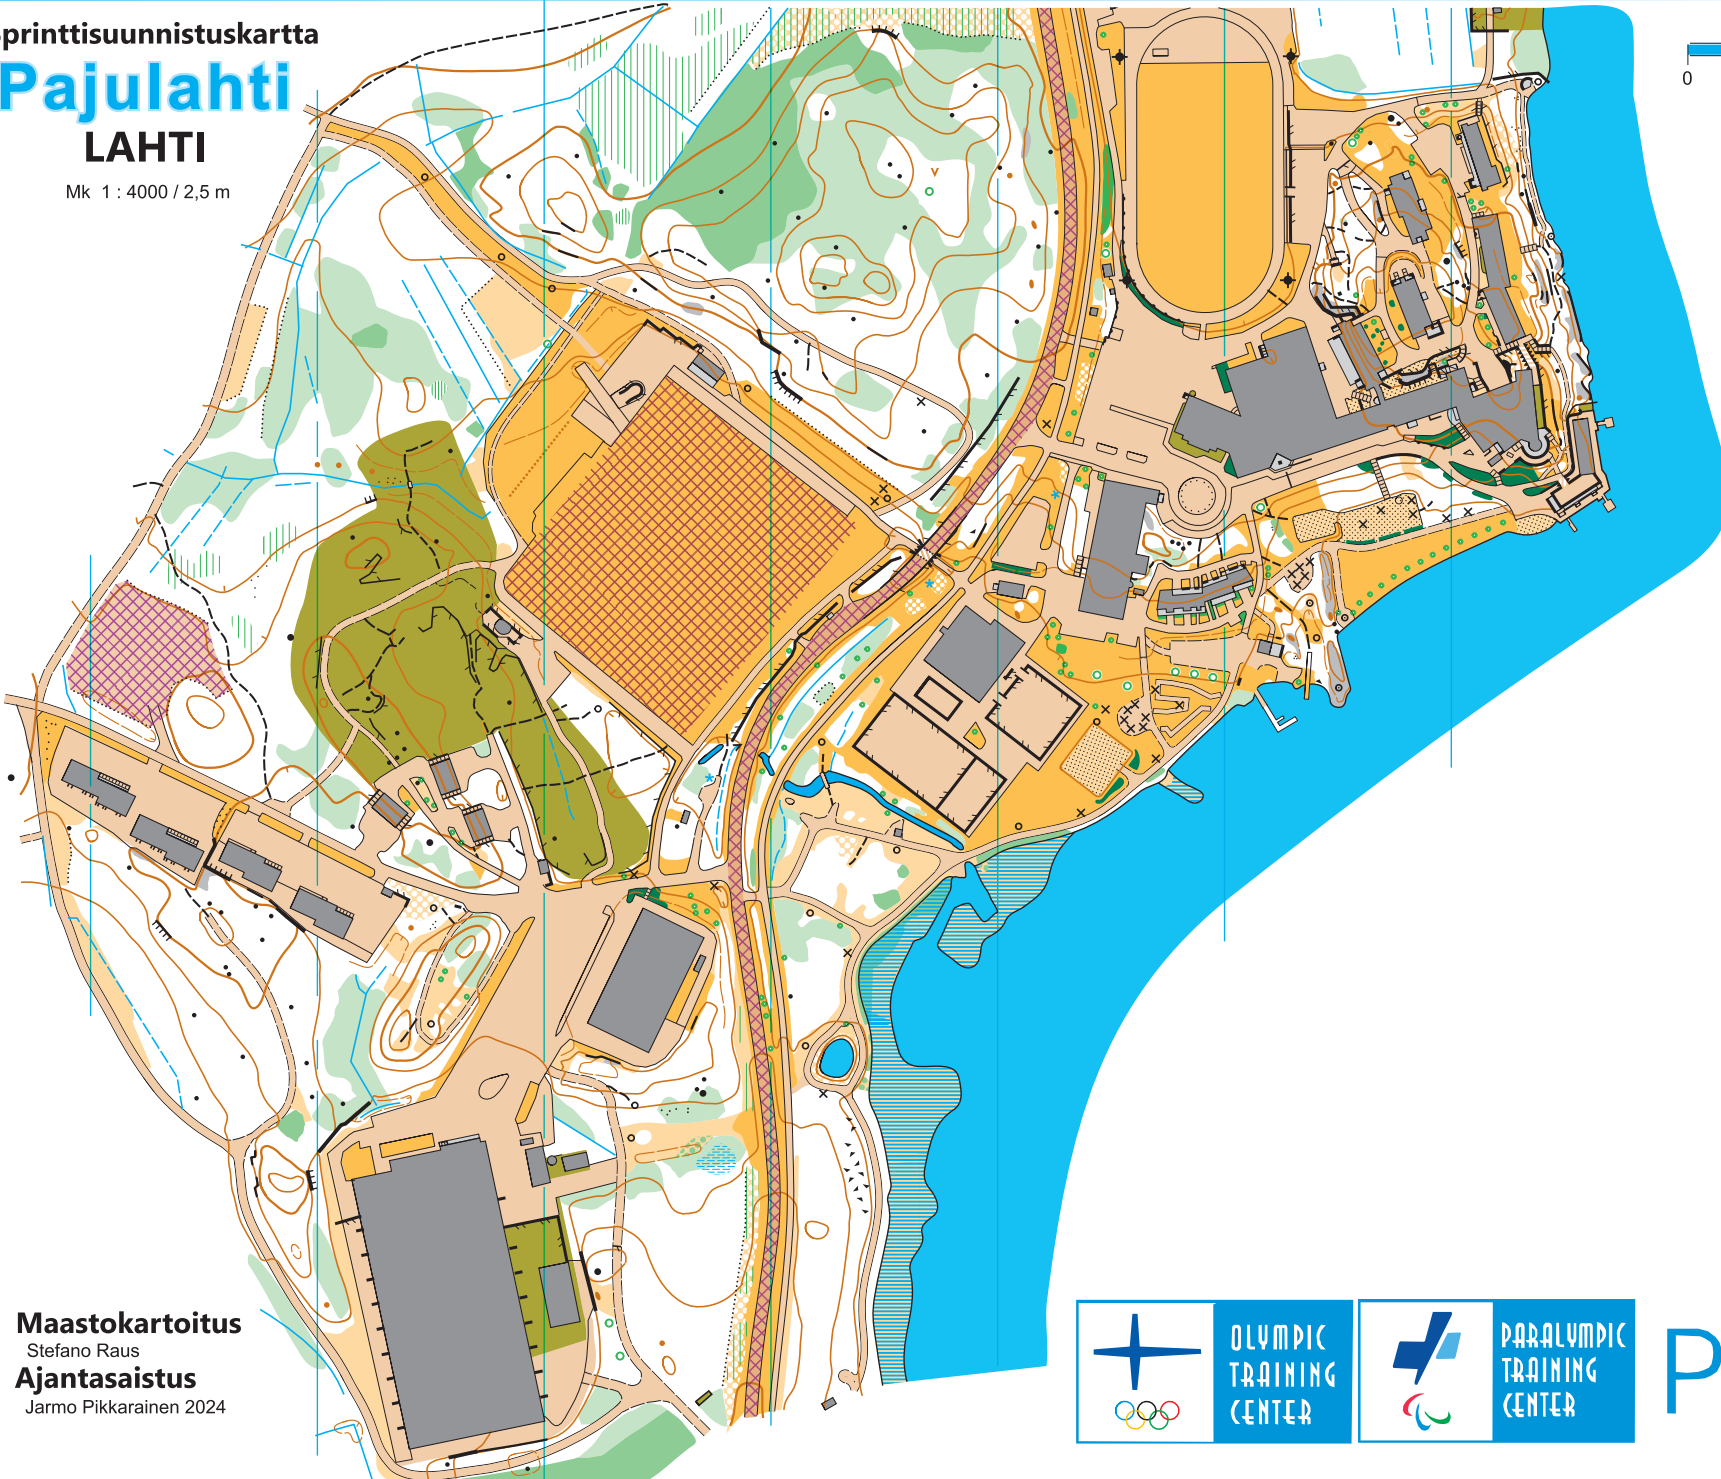

Sprinttisuunnistuskartta

Pajulahti

LAHTI

Mk 1 : 4000 / 2,5 m

Kielletyt alueet

Maastokartoitus

Stefano Raus

Ajantasaistus

Jarmo Pikkarainen 2024

Pajulahti