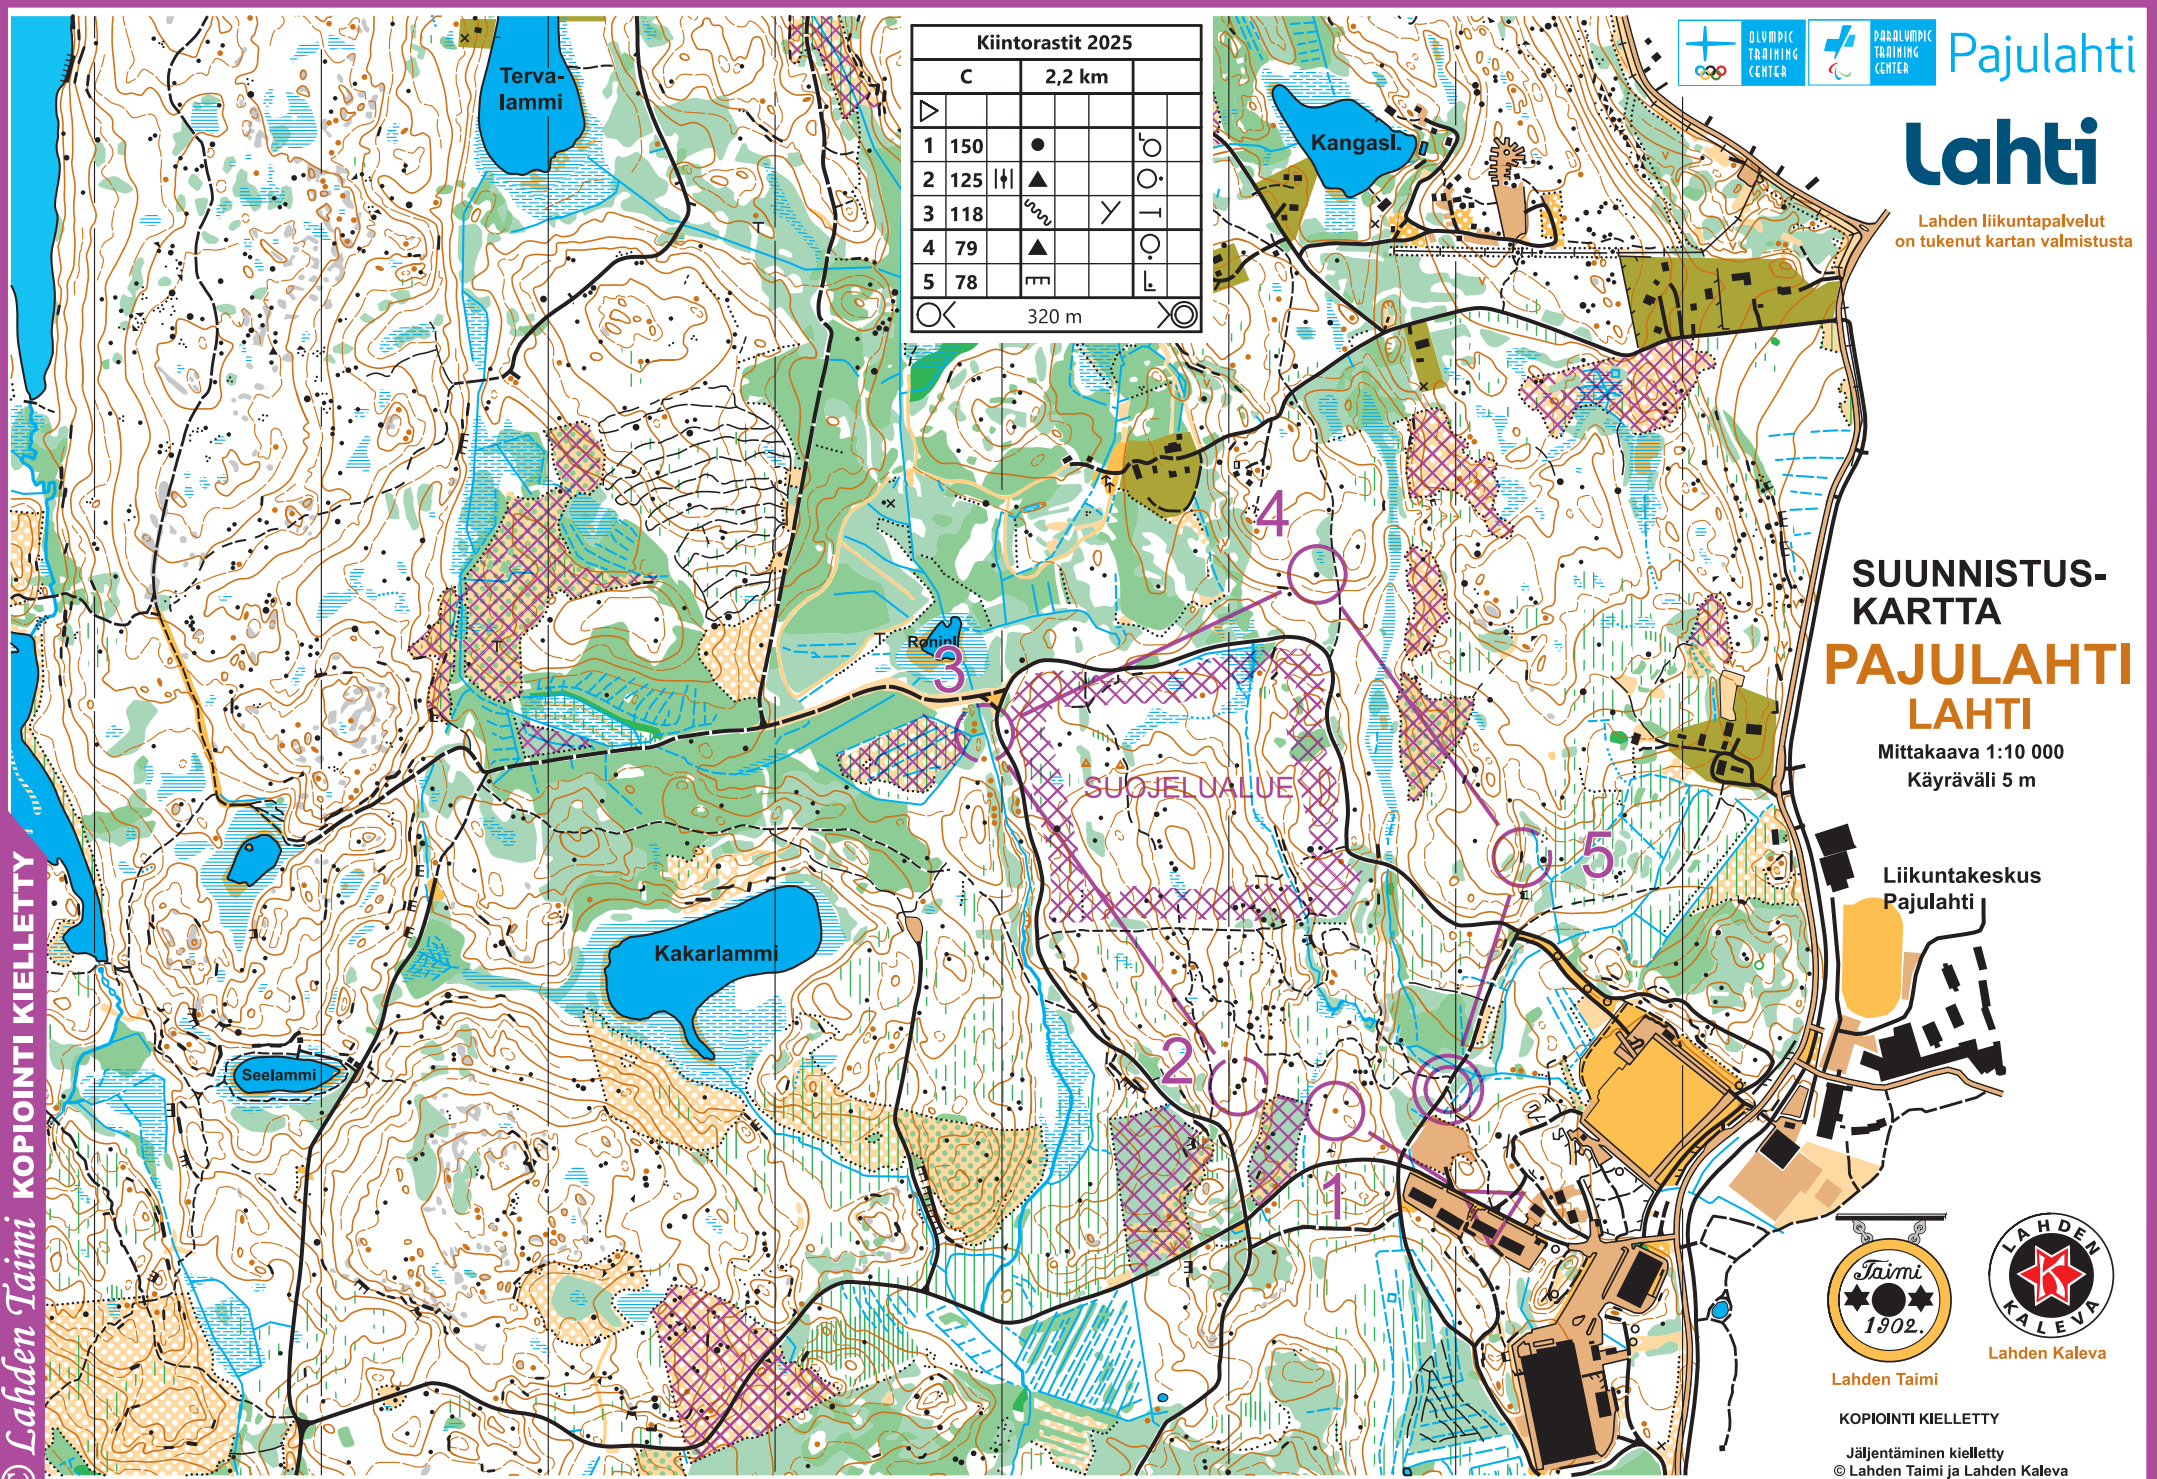

Pajulahti

Lahti

Lahten liikuntapalvelut
on tukenut kartan valmistusta

Kiintorastit 2025				
C	2,2 km			
1	150	●		0
2	125	▲		0
3	118	▲	Y	0
4	79	▲		0
5	78	▲		0

320 m

SUUNNISTUS-KARTTA PAJULAHTI LAHTI

Mittakaava 1:10 000
Käyräväli 5 m